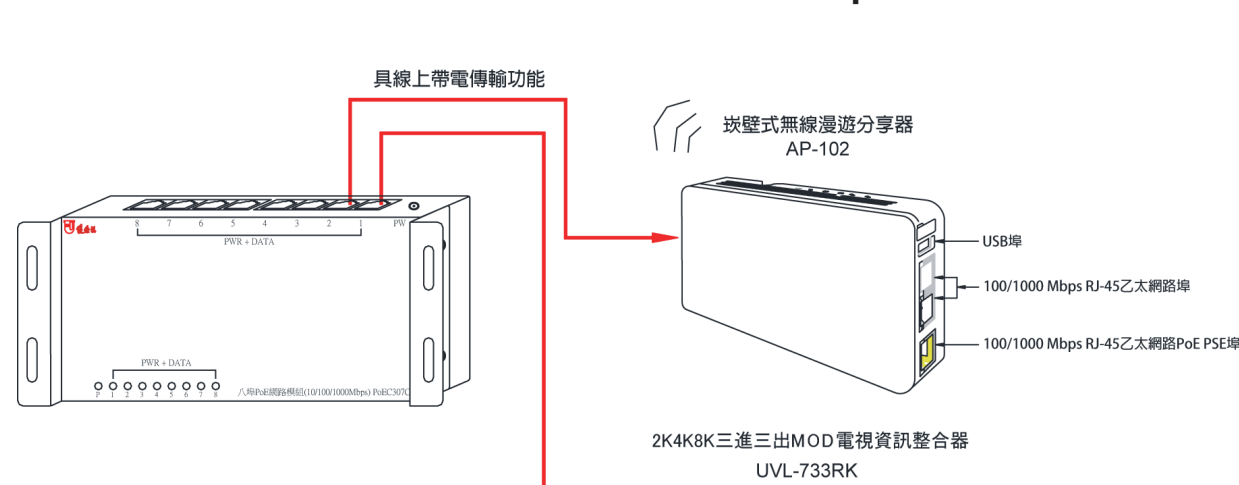

安全防壓型宅內智能箱模組

iBOX 3000

壹 安全防壓型宅內智能箱組成

貳 安全防護擋板防壓設計

具有高出電纜連接線或電源插頭之安全防護擋板防壓設計

參 安全防壓型與他牌門板型比較

線路整齊收納固定

線路凌亂收納不易

肆 雙八路混頻放大電視分享器 STV-288C

本機必須具有雙組系統輸入、雙組信號放大、有線電視/衛星電視混頻、電源提供以及雙組八分配輸出之功能

肆 八埠PoE網路模組(10/100/1000Mbps) PoEC307C

本機具有8埠RJ-45連接埠、10/100/1000Mbps網速及線上帶電傳輸功能

伍 語音模組 TEC214C

本機具有語音輸入、輸出端：二進十四出/四進十二出，同時具有中華電信研究院檢測合格認證

(1)、(2)、(3)、(4)為1進3出的語音信號，(1)、(2)為一組，(3)、(4)為一組共兩組，經(5)連通/分組按鍵設定

(5)連通/分組按鍵設定如下：

為隱藏式按鍵，出廠時均為雙按鍵同時按下(ON)連通設定。

雙按鍵同時按下(ON)為連通：兩組一進七出即兩進十四出。

雙按鍵同時按下(OFF)分組：兩組二進六出即四進十二出。

陸 過載保護自動斷電電源模組(防雷擊抗突波) PPWC202C

本機具15A之額定電流、125V之額定電壓及1650W(瓦)之額定容量，同時具CNS國家標準檢驗局BSMI包括插頭、電線及轉接插座三項組合安規認證，可接收異常產生之電壓電流脈波，具過載保護自動斷電裝置及防雷擊抗突波裝置