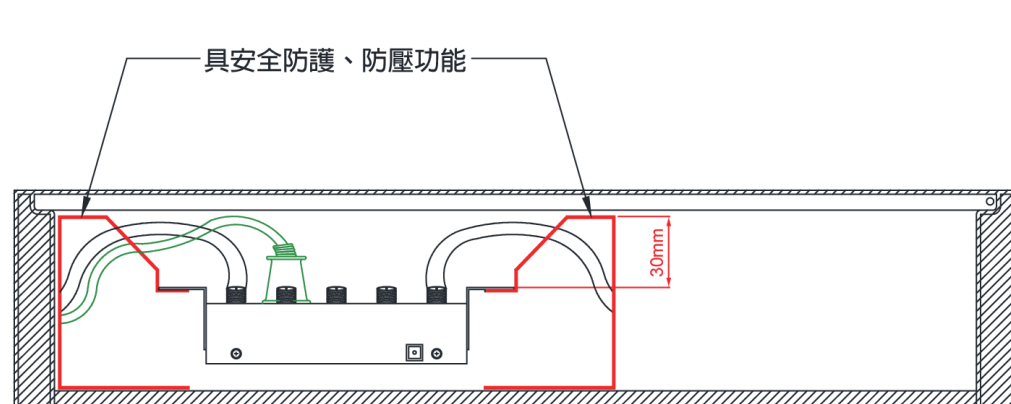

安全防壓型宅內智能箱模組

iBOX 3000

壹 安全防壓型宅內智能箱組成

貳 安全防護擋板防壓設計

具有高出電纜連接線或電源插頭之安全防護擋板防壓設計

參 安全防壓型與他牌門板型比較

線路整齊收納固定

線路凌亂收納不易

肆 雙八路混頻放大電視分享器 STV-288C

本機必須具有雙組系統輸入、雙組信號放大、有線電視/衛星電視混頻、電源提供以及雙組八分配輸出之功能

肆 八埠PoE網路模組(10/100/1000Mbps) PoEC307C

本機具有8埠RJ-45連接埠、10/100/1000Mbps網速及線上帶電傳輸功能

伍 語音模組 TEC214C

本機具有語音輸入、輸出端：二進十四出/四進十二出，同時具有中華電信研究院檢測合格認證

(1)、(2)、(3)、(4)為1進3出的語音信號，(1)、(2)為一組，(3)、(4)為一組共兩組，經(5)連通/分組按鍵設定

(5)連通/分組按鍵設定如下：

為隱藏式按鍵，出廠時均為雙按鍵同時按下(ON)連通設定。

雙按鍵同時按下(ON)為連通：兩組一進七出即兩進十四出。

雙按鍵同時按下(OFF)分組：兩組二進六出即四進十二出。

陸 過載保護自動斷電電源模組(防雷擊抗突波) PPWC202C

本機具15A之額定電流、125V之額定電壓及1650W(瓦)之額定容量，同時具CNS國家標準檢驗局BSMI包括插頭、電線及轉接插座三項組合安規認證，可接收異常產生之電壓電流脈波，具過載保護自動斷電裝置及防雷擊抗突波裝置