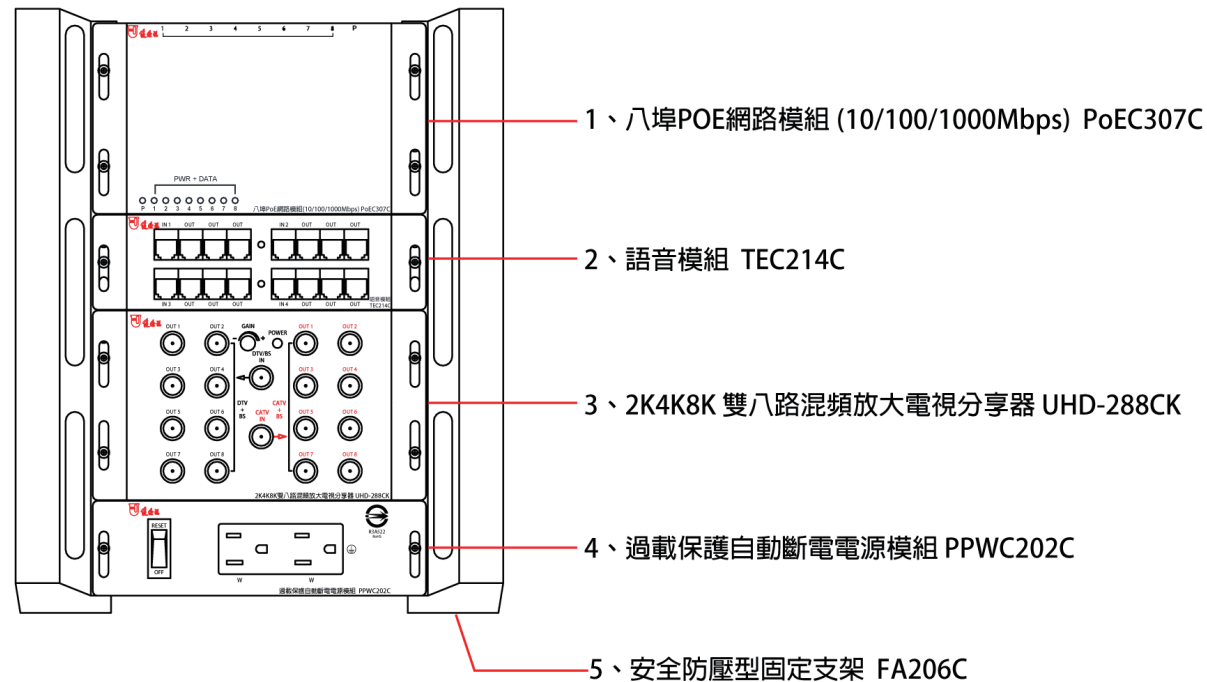

安全防壓型宅內智能箱模組

iBOX 3000

壹 安全防壓型宅內智能箱組成

貳 安全防護擋板防壓設計

具有高出電纜連接線或電源插頭之安全防護擋板防壓設計

參 安全防壓型與他牌門板型比較

線路整齊收納固定

線路凌亂收納不易

肆 雙八路混頻放大電視分享器 STV-288C

本機必須具有雙組系統輸入、雙組信號放大、有線電視/衛星電視混頻、電源提供以及雙組八分配輸出之功能

肆 八埠PoE網路模組(10/100/1000Mbps) PoEC307C

本機具有8埠RJ-45連接埠、10/100/1000Mbps網速及線上帶電傳輸功能

伍 語音模組 TEC214C

本機具有語音輸入、輸出端：二進十四出/四進十二出，同時具有中華電信研究院檢測合格認證

(1)、(2)、(3)、(4)為1進3出的語音信號，(1)、(2)為一組，(3)、(4)為一組共兩組，經(5)連通/分組按鍵設定

(5)連通/分組按鍵設定如下：

為隱藏式按鍵，出廠時均為雙按鍵同時按下(ON)連通設定。

雙按鍵同時按下(ON)為連通：兩組一進七出即兩進十四出。

雙按鍵同時按下(OFF)分組：兩組二進六出即四進十二出。

陸 過載保護自動斷電電源模組(防雷擊抗突波) PPWC202C

本機具15A之額定電流、125V之額定電壓及1650W(瓦)之額定容量，同時具CNS國家標準檢驗局BSMI包括插頭、電線及轉接插座三項組合安規認證，可接收異常產生之電壓電流脈波，具過載保護自動斷電裝置及防雷擊抗突波裝置