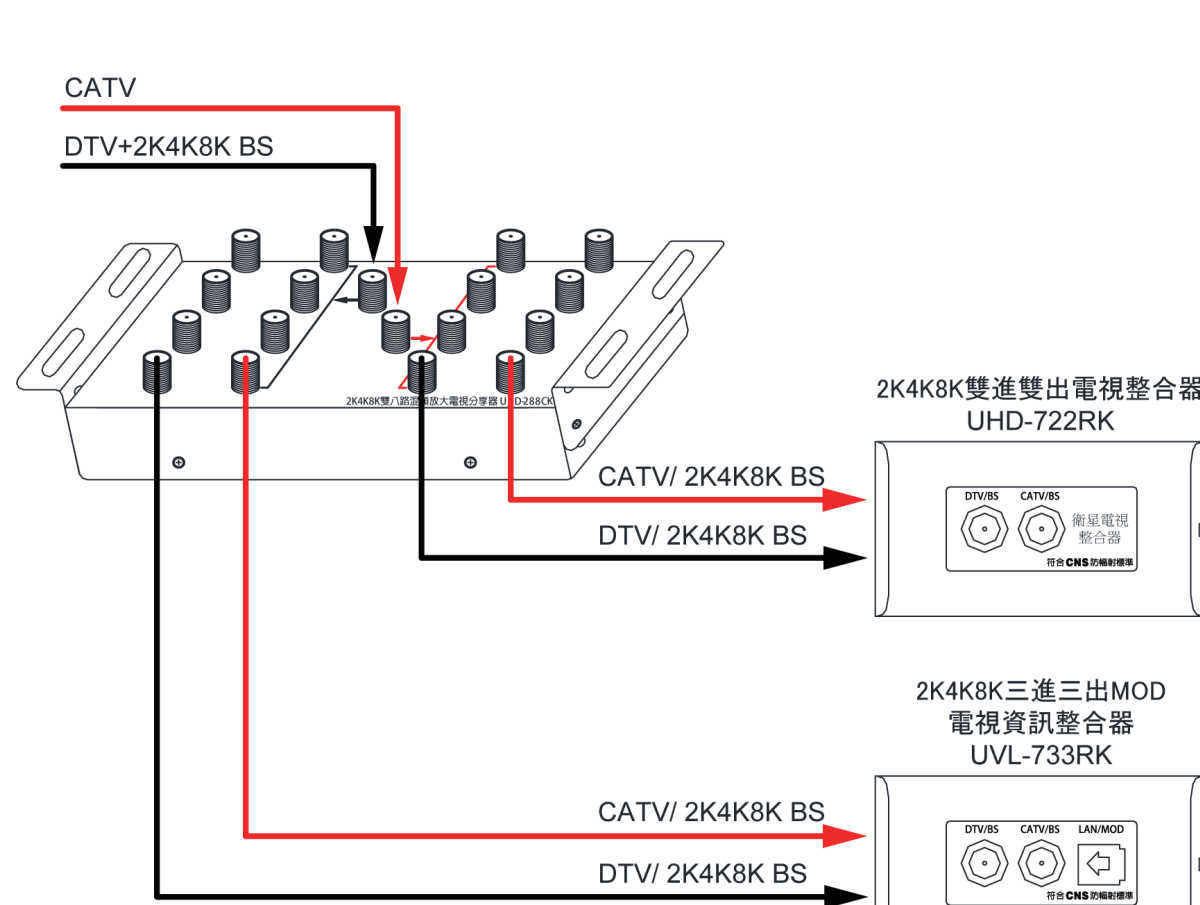

安全防壓型宅內智能箱模組

iBOX 3000

壹 安全防壓型宅內智能箱組成

貳 安全防護擋板防壓設計

具有高出電纜連接線或電源插頭之安全防護擋板防壓設計

參 安全防壓型與他牌門板型比較

線路整齊收納固定

線路凌亂收納不易

肆 雙八路混頻放大電視分享器 STV-288C

本機必須具有雙組系統輸入、雙組信號放大、有線電視/衛星電視混頻、電源提供以及雙組八分配輸出之功能

肆 八埠PoE網路模組(10/100/1000Mbps) PoEC307C

本機具有8埠RJ-45連接埠、10/100/1000Mbps網速及線上帶電傳輸功能

伍 語音模組 TEC214C

本機具有語音輸入、輸出端：二進十四出/四進十二出，同時具有中華電信研究院檢測合格認證

(1)、(2)、(3)、(4)為1進3出的語音信號，(1)、(2)為一組，(3)、(4)為一組共兩組，經(5)連通/分組按鍵設定

(5)連通/分組按鍵設定如下：

為隱藏式按鍵，出廠時均為雙按鍵同時按下(ON)連通設定。

雙按鍵同時按下(ON)為連通：兩組一進七出即兩進十四出。

雙按鍵同時按下(OFF)分組：兩組二進六出即四進十二出。

陸 過載保護自動斷電電源模組(防雷擊抗突波) PPWC202C

本機具15A之額定電流、125V之額定電壓及1650W(瓦)之額定容量，同時具CNS國家標準檢驗局BSMI包括插頭、電線及轉接插座三項組合安規認證，可接收異常產生之電壓電流脈波，具過載保護自動斷電裝置及防雷擊抗突波裝置