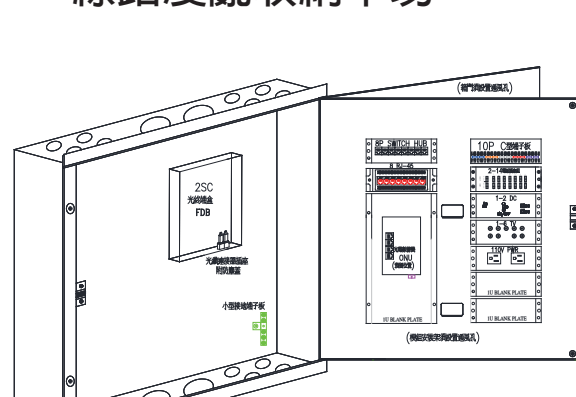

安全防壓型宅內智能箱模組

iBOX 3000

壹 安全防壓型宅內智能箱組成

貳 安全防護擋板防壓設計

具有高出電纜連接線或電源插頭之安全防護擋板防壓設計

參 安全防壓型與他牌門板型比較

線路整齊收納固定

線路凌亂收納不易

肆 雙八路混頻放大電視分享器 STV-288C

本機必須具有雙組系統輸入、雙組信號放大、有線電視/衛星電視混頻、電源提供以及雙組八分配輸出之功能

肆 八埠PoE網路模組(10/100/1000Mbps) PoEC307C

本機具有8埠RJ-45連接埠、10/100/1000Mbps網速及線上帶電傳輸功能

伍 語音模組 TEC214C

本機具有語音輸入、輸出端：二進十四出/四進十二出，同時具有中華電信研究院檢測合格認證

(1)、(2)、(3)、(4)為1進3出的語音信號，(1)、(2)為一組，(3)、(4)為一組共兩組，經(5)連通/分組按鍵設定

(5)連通/分組按鍵設定如下：

為隱藏式按鍵，出廠時均為雙按鍵同時按下(ON)連通設定。

雙按鍵同時按下(ON)為連通：兩組一進七出即兩進十四出。

雙按鍵同時按下(OFF)分組：兩組二進六出即四進十二出。

陸 過載保護自動斷電電源模組(防雷擊抗突波) PPWC202C

本機具15A之額定電流、125V之額定電壓及1650W(瓦)之額定容量，同時具CNS國家標準檢驗局BSMI包括插頭、電線及轉接插座三項組合安規認證，可接收異常產生之電壓電流脈波，具過載保護自動斷電裝置及防雷擊抗突波裝置