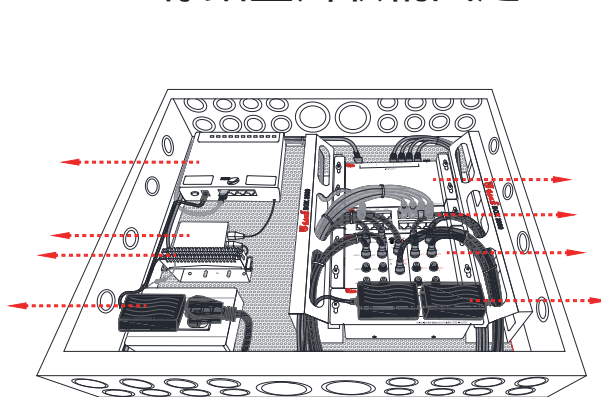

安全防壓型宅內智能箱模組

iBOX 3000

壹 安全防壓型宅內智能箱組成

貳 安全防護擋板防壓設計

具有高出電纜連接線或電源插頭之安全防護擋板防壓設計

參 安全防壓型與他牌門板型比較

線路整齊收納固定

線路凌亂收納不易

肆 雙八路混頻放大電視分享器 STV-288C

本機必須具有雙組系統輸入、雙組信號放大、有線電視/衛星電視混頻、電源提供以及雙組八分配輸出之功能

肆 八埠PoE網路模組(10/100/1000Mbps) PoEC307C

本機具有8埠RJ-45連接埠、10/100/1000Mbps網速及線上帶電傳輸功能

伍 語音模組 TEC214C

本機具有語音輸入、輸出端：二進十四出/四進十二出，同時具有中華電信研究院檢測合格認證

(1)、(2)、(3)、(4)為1進3出的語音信號，(1)、(2)為一組，(3)、(4)為一組共兩組，經(5)連通/分組按鍵設定

(5)連通/分組按鍵設定如下：

為隱藏式按鍵，出廠時均為雙按鍵同時按下(ON)連通設定。

雙按鍵同時按下(ON)為連通：兩組一進七出即兩進十四出。

雙按鍵同時按下(OFF)分組：兩組二進六出即四進十二出。

陸 過載保護自動斷電電源模組(防雷擊抗突波) PPWC202C

本機具15A之額定電流、125V之額定電壓及1650W(瓦)之額定容量，同時具CNS國家標準檢驗局BSMI包括插頭、電線及轉接插座三項組合安規認證，可接收異常產生之電壓電流脈波，具過載保護自動斷電裝置及防雷擊抗突波裝置